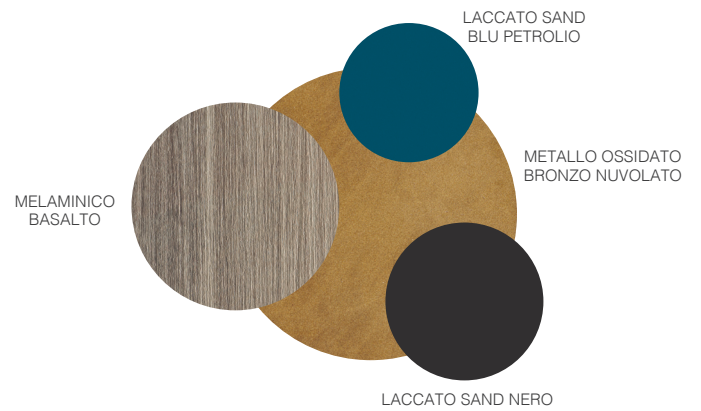

Modo Project