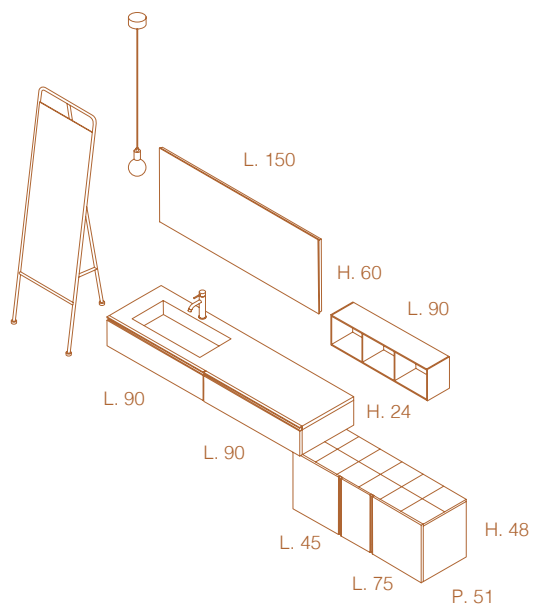

# Opera

PIASTRELLE  
DI CERAMICA  
DEL CLIENTE

IMPIALLACCIATO  
SABBIATO CORTINA

FENIX NTM®  
NERO INGO